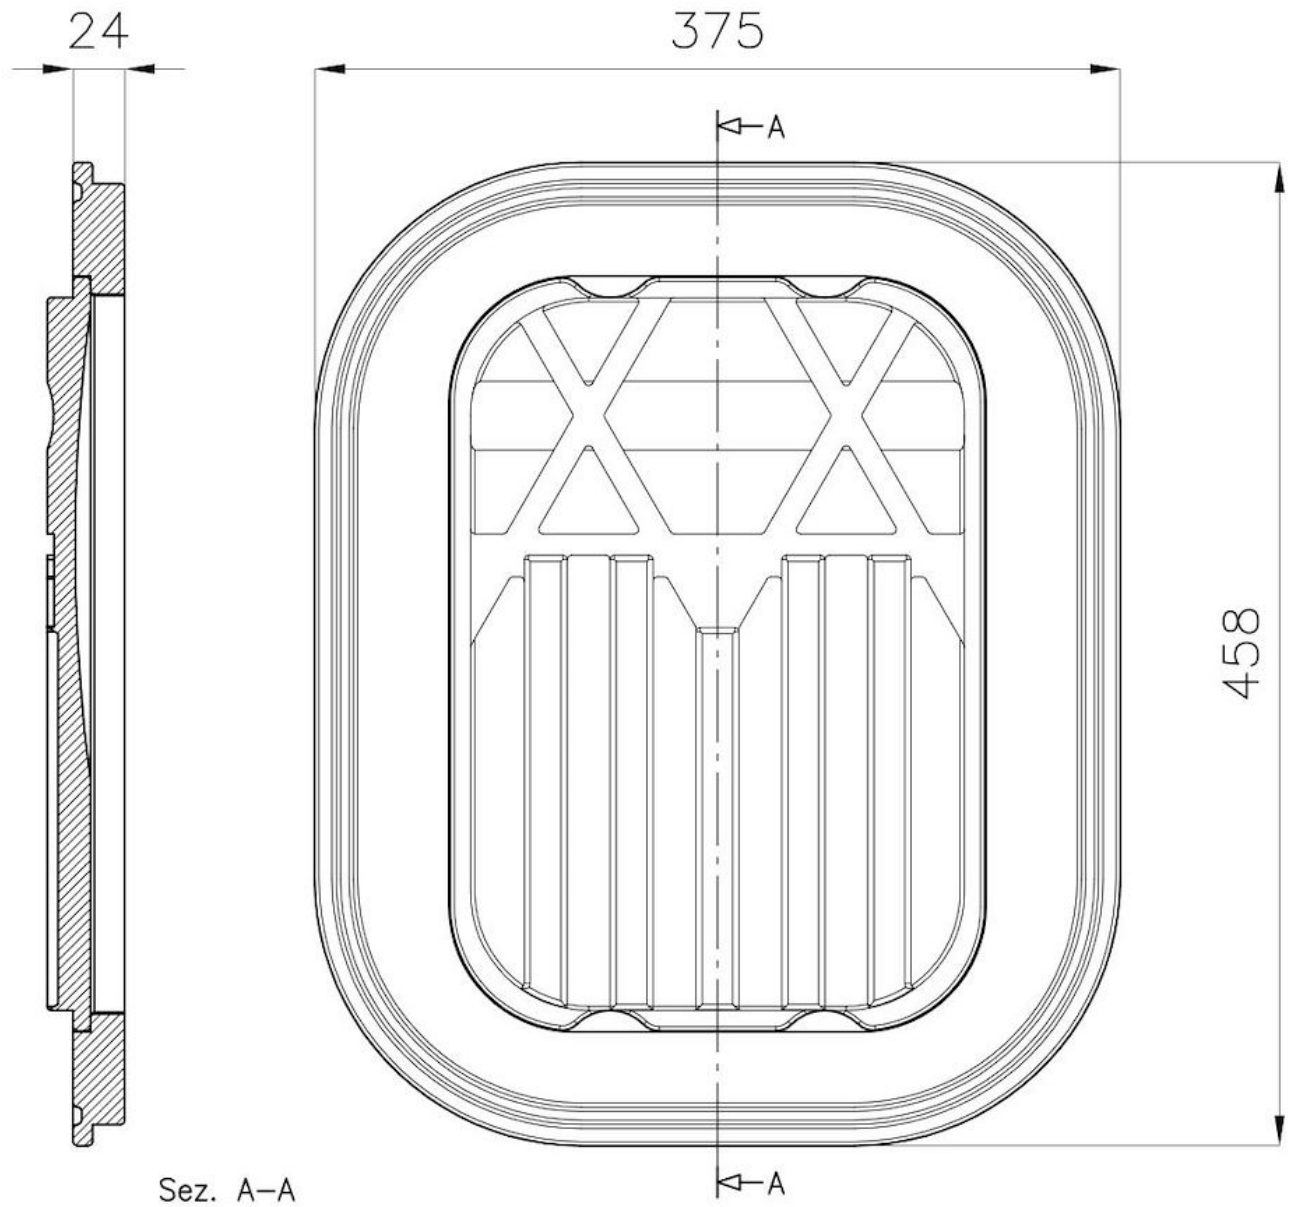

Schneidebrett Twin aus Iroko-Holz

Zubehör und Ergänzungen

Code: 8644 003

EINZELHEITEN

Material Iroko-Holz

Zubehör für Spülen Schneidebretter aus Holz

Abmessungen 37,5x45,8 cm

TECHNISCHE DATEN